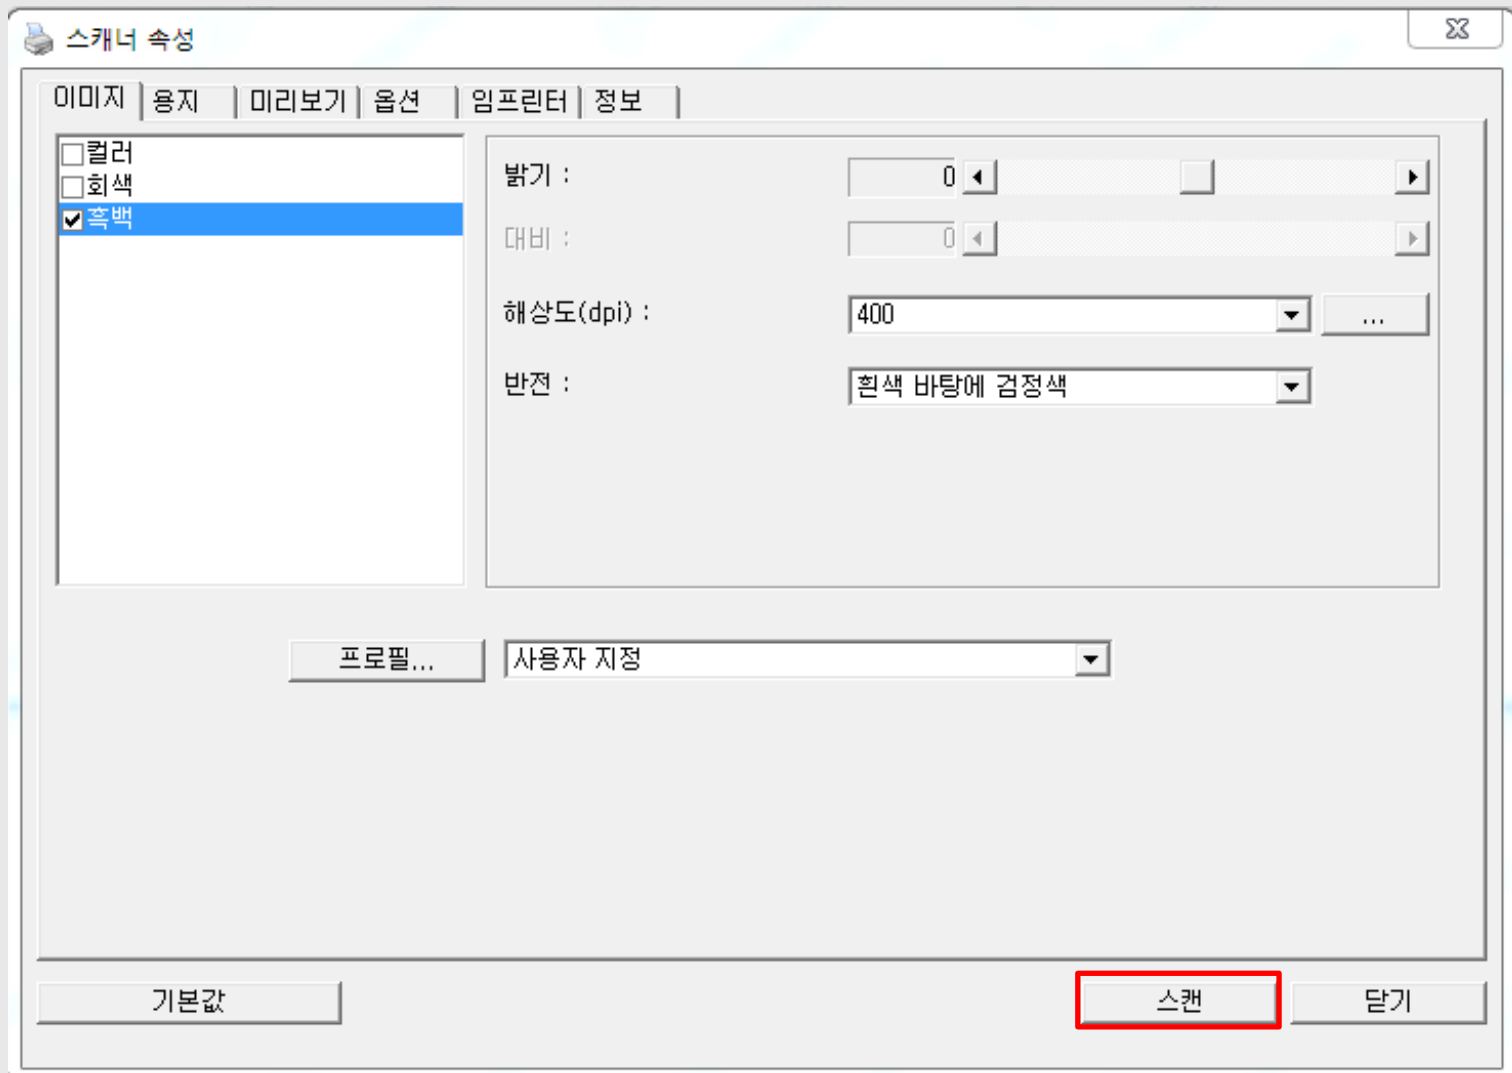

3. 문서 스캔

1) 스캐너에 검증하려는 증명서를 넣으신 후 , 스캔 버튼 클릭