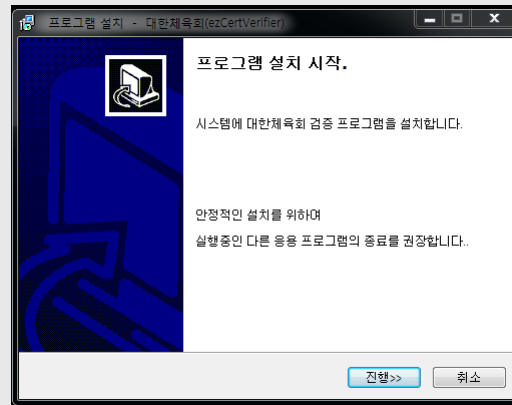

<스캔을 통한 증명서 원본검증>

1. 스캐너를 이용한 검증 절차 안내

원본 확인 절차

- ※ 해당 프로그램은 고밀도 2차원 바코드를 스캐너를 통해 읽어 증명서의 원본 여부를 확인할 수 있습니다.
- ※ 정확한 검증을 위해서는 스캐너의 해상도가 최소 300DPI를 지원해야합니다.

2. 발급문서 위/변조 검증 프로그램 다운로드

프로그램 설치 절차

- ※ 위/변조 검증 프로그램을 다운로드 후 설치를 진행하여 프로그램이 정상 설치되면 바탕화면에 바로가기 아이콘이 생성됩니다.
- ※ 시스템 운영체제에 따라 바탕화면에 아이콘이 생성되지 않은 경우에는 시작 메뉴에서 프로그램 목록을 확인할 수 있습니다.